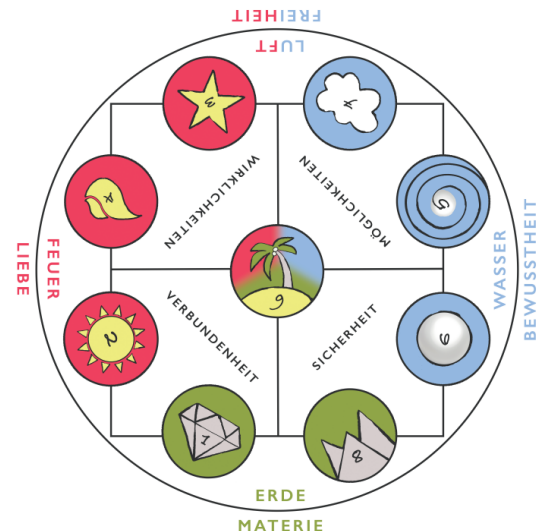

+ C. G. Jung,

die Globalität der us-amerikanischen, integralen Vision

+ Ken Wilber's

zu einem universalen System menschlicher Prinzipien

miteinander verbunden werden:

= ProFIEL®

mit dem anschaulichen Modell

UNIGRAMM

leicht verständlich und einfach handhabbar.

Seminar- und Ausbildungsstruktur

Offen für alle, die unsere Spezies besser verstehen
und leichter mit ihr klar kommen wollen.

7. Ausbildungsstaffel

ProFIEL® - Master in Human Nature